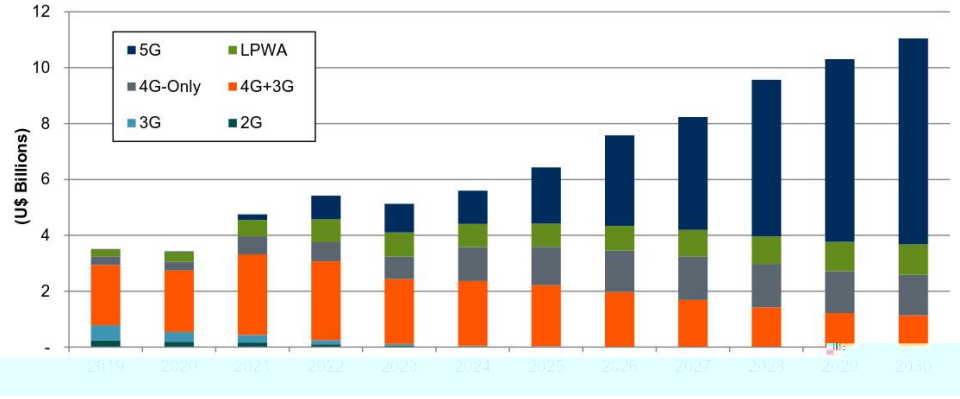

智慧农业 & 环境监测

智慧工业

智慧生活 & 医疗健康

智能安全

1 智能座舱

组合辅助驾驶

2 T-BOX

通过集成5G车规级模组/
LTE-A车规级模组/LTE车规

3 天线

✓ 5G天线 ✓ V2X天线

SMART AGRICULTURE 智慧科技 解码农业生态

科技驱动农业生产力 智慧赋能农业现代化

4G/5G	Wi-Fi	GNSS	LPWA / ISM	NTN	Small cell / IDAS
 YECT005W1A	 YEBT001WF8M	 YFGN103W8A	 YENA001L1A1H	 YETN001L1A	 YFMG193KPAM
 YFCX001WWAH	 YEBT010W1AM	 YEGD006U1A	 YENT006W7AM	 YFCN029JBAM	 YFMG298WBAM
 YFCP018WWA	 YF0026AA	 YFGN000H1AC	 YSIS001AA	 YFTA009E3AM	 YFCN029JBAM
 YF0020EA	 YFBC001WWA	 YFGC007E3A	 YFNP017WWA	 YECW001J7BH-CN	