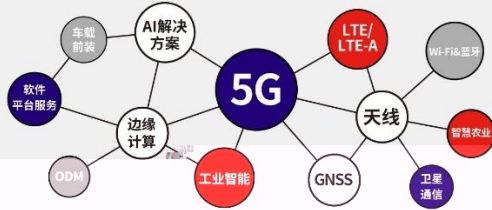

平台产品能力

覆盖设备接入、应用交互、物联网平台服务及AI全球生态能力

设备接入和管理

应用与交互

物联网平台服务

AI与生态能力

连接能力

涵盖连接管理、eSIM/eIM、全球连接、安全可靠、运营与白标能力

连接管理运营

eSIM & eIM

全球连接

安全可靠

业务运营

White-Label

世界领先的研发实力 打造引领行业的物联网整体解决方案

- 专注模组细分市场，围绕模组提供一站式物联网解决方案
- 引领5G-A、AI、边缘计算

先进的实验室设备， 全自动化生产线，有效保证产品质量

- 自有智能制造中心+合作制造商，供应链稳定
- 测试设备先进，测试项众多，测试指标严格，保证客户应用稳定
- 认证覆盖全球，加速客户产品拓展全球市场

为全球海量终端客户提供入网能力，保障千行万业有网可联

业务覆盖150+国家和地区

坚持国际化战略

- 销售渠道覆盖中国、欧洲、北美、亚非拉等全球各地
- 良好的品牌和销售渠道优势，助力新业务快速发展*
- 与全球主流运营商等产业链合作伙伴保持密切合作